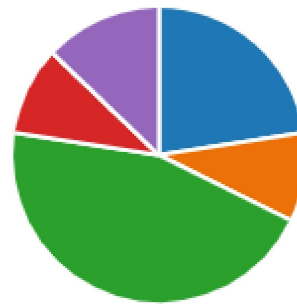

6. Wer ist in Ihrem Verein verantwortlich für den Breitensport?