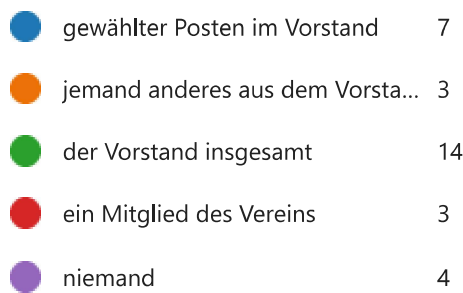

6. Wer ist in Ihrem Verein verantwortlich für den Breitensport?