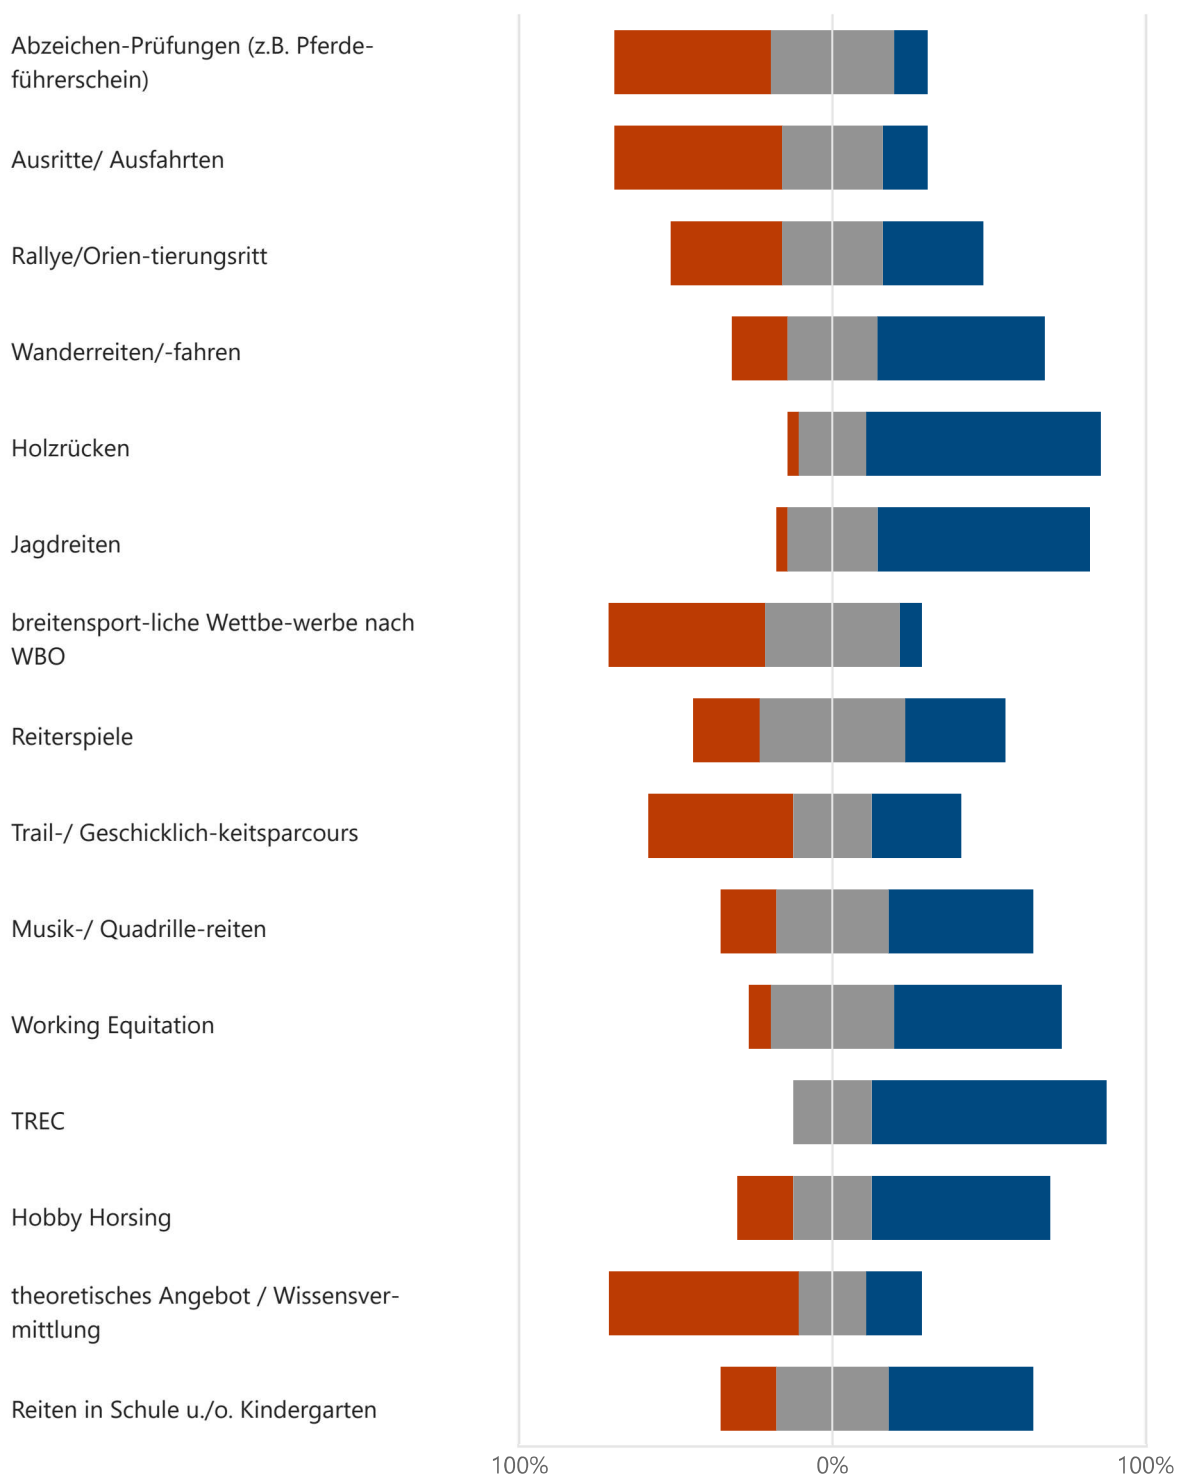

28

Antworten

Neueste Antworten

"Reitverein gossersweiler stein"

"RV Lindenhof Stocken"

"Wanderreitverein Eifel-Hunsrück e.V."

12 Befragten (43%) antworteten **Reit** für diese Frage.

Reiterfreunde Gornhausen
PSV Marienrathdorf **Freizeitreiter Pfalz** **Pferdefreunde Neumühle**
Zucht- Reit- Fahrverein **Reitverein gossersweiler stein**
RSV Pferdland Meyer Fahrverein **Reit v.** **RV Lindenhof Stocken**
Wanderreitverein Eifel-Hunsrück **RV Bellheim Fahrver**
Pferdefreunde Grenderich **Einrich Katzenelnbogen** **Bi**
PSV Mainz-Bretzenheim **Pferdesportverein-Lu**

2. Bietet der Verein regelmäßig Unterricht an?

● Ja	20
● Nein	8

3. Besitzt der Verein eigene (Schul-)Pferde?

● Ja	8
● Nein	20

4. Welche breitensportlichen Angebote hat der Verein?

■ bieten wir an
 ■ bieten wir nicht an, finden wir aber interessant
 ■ kein Interesse