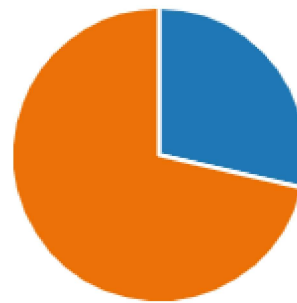

28

Antworten

Neueste Antworten

"Reitverein gossersweiler stein"

"RV Lindenhof Stocken"

"Wanderreitverein Eifel-Hunsrück e.V."

12 Befragten (43%) antworteten **Reit** für diese Frage.

Reiterfreunde Gornhausen
PSV Marienrathdorf **Freizeitreiter Pfalz** **Pferdefreunde Neumühle**
Zucht- Reit- Fahrverein **Reitverein gossersweiler stein**
RSV Pferdland Meyer Fahrverein **Reit v.** **RV Lindenhof Stocken**
Wanderreitverein Eifel-Hunsrück **RV Bellheim Fahrver**
Pferdefreunde Grenderich **Einrich Katzenelnbogen** **Bi**
PSV Mainz-Bretzenheim **Pferdesportverein-Lu**

2. Bietet der Verein regelmäßig Unterricht an?

● Ja	20
● Nein	8

3. Besitzt der Verein eigene (Schul-)Pferde?

● Ja	8
● Nein	20

4. Welche breitensportlichen Angebote hat der Verein?

■ bieten wir an
 ■ bieten wir nicht an, finden wir aber interessant
 ■ kein Interesse