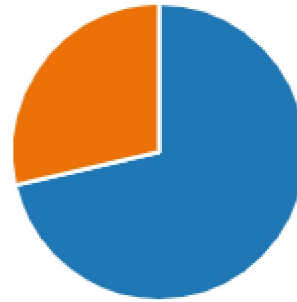

28

Antworten

Neueste Antworten

"Reitverein gossersweiler stein"

"RV Lindenhof Stocken"

"Wanderreitverein Eifel-Hunsrück e.V."

12 Befragten (43%) antworteten **Reit** für diese Frage.

Reiterfreunde Gornhausen
PSV Marienrathdorf **Freizeitreiter Pfalz** **Pferdefreunde Neumühle**
Zucht- Reit- Fahrverein **Reitverein gossersweiler stein**
RSV Pferdland Meyer Fahrverein **Reit v.** **RV Lindenhof Stocken**
Wanderreitverein Eifel-Hunsrück **RV Bellheim Fahrver**
Pferdefreunde Grenderich **Einrich Katzenelnbogen** **Bi**
PSV Mainz-Bretzenheim **Pferdesportverein-Lu**

2. Bietet der Verein regelmäßig Unterricht an?

● Ja	20
● Nein	8

3. Besitzt der Verein eigene (Schul-)Pferde?

● Ja	8
● Nein	20

4. Welche breitensportlichen Angebote hat der Verein?

■ bieten wir an
 ■ bieten wir nicht an, finden wir aber interessant
 ■ kein Interesse